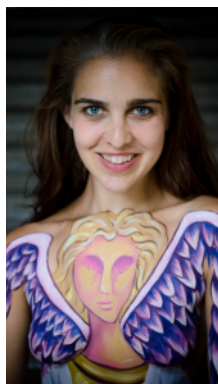

**Schauspielerin / Actress
Model**

+49 163 738122 0
barbarawegener@gmx.de

<https://model.barbara-wegener.de>

BARBARA WEGENER

GRÖßE	167 CM
GEWICHT	56 KG
KONFEKTION	36
HAARE	BRAUN
AUGEN	BLAU
BRUST	76 CM
TAILLE	63 CM
HÜFTE	92 CM
BH	75 B
SCHUHE	39

HEIGHT	5' 6"
WEIGHT	123 LB
SIZE	UK 8 (S)
HAIR	BROWN
EYES	BLUE
BUST	30"
WAIST	25"
HIPS	36"
BRA	UK 34 B
SHOES	UK 6